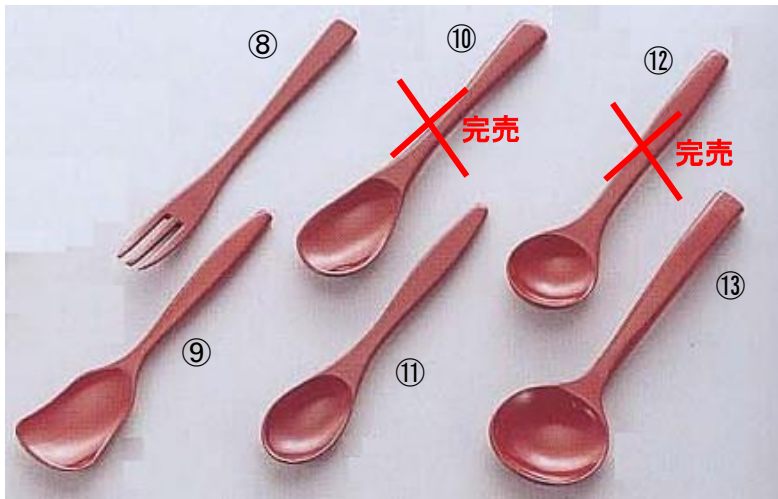

OUTLETアイテム(カトラリー)

【和想シリーズ】

- ①(15180)和想茶碗蒸しスプーン
- ②(15184)和想ミニコーヒースプーン
- ③(15181)和想コーヒースプーン
- ④(15183)和想煮豆スプーン
- ⑤(15182)和想マドラースプーン
- ⑥(15186)和想カレースプーン
- ⑦(15185)和想ストッパー付レンゲ

木目が残るナチュラル感があるスプーンです。

【本漆塗シリーズ】

- ⑧(15100)本漆塗三つ又フォーク
- ⑨(15110)本漆塗アイスクリームスプーン
- ~~⑩(15108)本漆塗茶碗蒸しスプーン~~
- ⑪(15109)本漆塗コーヒースプーン
- ~~⑫(15111)本漆塗13スプーン~~
- ⑬(15112)本漆塗煮豆スプーン

木材をベースに本漆でコーティングしました。
舌触りが良く高級感のあるスプーンです。

【品番】 特-15187
【品名】 備長炭スプーン
【サイズ】 外寸約幅20×長135mm

備長炭の微粉を圧縮成形してコーティングし、スプーンを作りました。備長炭の遠赤外線効果により飲料水をまろやかにする効果があります。他には無い逸品をお求めの方は是非お試しください。

【品番】 特-991008
【品名】 メラミンラーメンレンゲ(黒)
【サイズ】 外寸 約170mm

シンプルなラーメンレンゲです。レンゲが滑り落ちない様ストッパーも付いています。

カトラリーの収納におすすめです

(NA)

(DB)

【品番】 特-16562(NA)・16563(DB)
【品名】 WUカトラリー 小判(NA)(DB)
【サイズ】 外寸 約275×110×H55mm