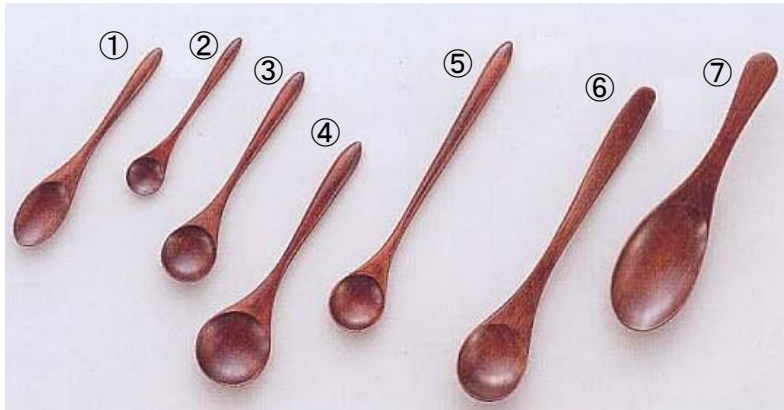

OUTLETアイテム(カトラリー)

【和想シリーズ】

- ①(15180)和想茶碗蒸しスプーン
- ②(15184)和想ミニコーヒースプーン
- ③(15181)和想コーヒースプーン
- ④(15183)和想煮豆スプーン
- ⑤(15182)和想マドラースプーン
- ⑥(15186)和想カレースプーン
- ⑦(15185)和想ストッパー付レンゲ

木目が残るナチュラル感があるスプーンです。

【本漆塗シリーズ】

- ⑧(15100)本漆塗三つ又フォーク
- ⑨(15110)本漆塗アイスクリームスプーン
- ~~⑩(15108)本漆塗茶碗蒸しスプーン~~
- ⑪(15109)本漆塗コーヒースプーン
- ~~⑫(15111)本漆塗13スプーン~~
- ⑬(15112)本漆塗煮豆スプーン

木材をベースに本漆でコーティングしました。
舌触りが良く高級感のあるスプーンです。

【品番】 特-15187
【品名】 備長炭スプーン
【サイズ】 外寸約幅20×長135mm

備長炭の微粉を圧縮成形してコーティングし、スプーンを作りました。備長炭の遠赤外線効果により飲料水をまろやかにする効果があります。他には無い逸品をお求めの方は是非お試しください。

【品番】 特-991008
【品名】 メラミンラーメンレンゲ(黒)
【サイズ】 外寸 約170mm

シンプルなラーメンレンゲです。レンゲが滑り落ちない様ストッパーも付いています。

カトラリーの収納におすすめです

(NA)

(DB)

【品番】 特-16562(NA)・16563(DB)
【品名】 WUカトラリー 小判(NA)(DB)
【サイズ】 外寸 約275×110×H55mm