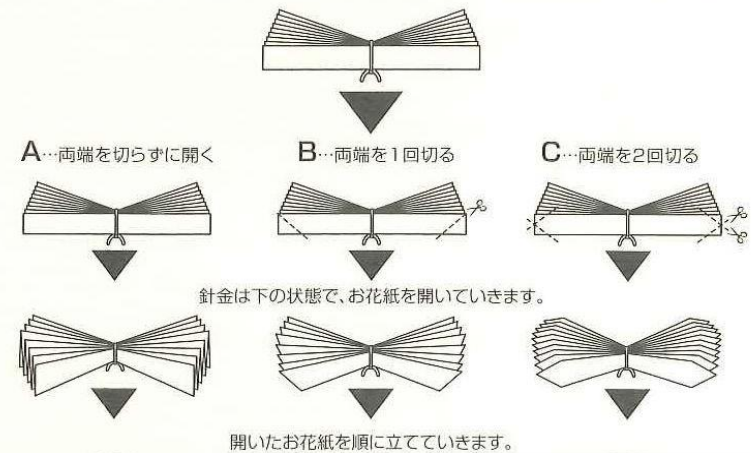

# おはながみ

折加工済で簡単・便利！  
折ってあるので広げるだけ！

アーチの飾りつけに...

商店街のくす玉装飾に...

- OH-401  
(白)
- OH-402  
(赤)
- OH-403  
(黄)
- OH-404  
(水)
- OH-405  
(桃)
- OH-406  
(アソート)

(940223)  
おはながみ60P DPセット  
SOS-4078  
(白)(赤)(黄)(水)(桃)(アソート) × 各10pc  
吊り下げフック付台紙  
(注: トップの花は付いていません)  
**¥ 20,000/set**

## 花の作り方 両端の切り方で仕上がりの雰囲気が変わります。

A 完成イメージ      B 完成イメージ      C 完成イメージ

- (940224) おはながみ(白) OH-401
- (940225) おはながみ(赤) OH-402
- (940226) おはながみ(黄) OH-403
- (940227) おはながみ(水) OH-404
- (940228) おはながみ(桃) OH-405
- (940229) おはながみ(アソート) OH-406