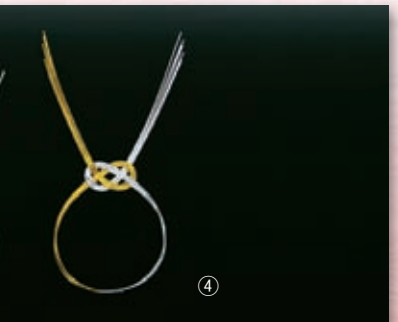

NEW

飾り付イメージ

① (09951) 水引飾り 紅白リング 50本入
外寸 約5.5×4.5cm …… ¥3,000 (¥60/本)

② (09952) ワンタッチ水引飾り 金銀あわじ 50本入
外寸 約φ5cm …… ¥3,000 (¥60/本)

③ (09936) 水引飾り 紅白あわじ 10本入
外寸 約φ6cm …… ¥350 (¥35/本)

④ (09937) 水引飾り 金銀あわじ 10本入
外寸 約φ6cm …… ¥500 (¥50/本)