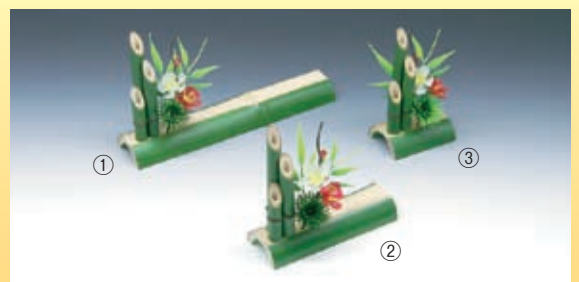

竹のたより

別冊
お正月の支度

二〇一四年度版

季節商材、海外商品等は品切れする場合もございます。在庫をご確認下さい。すべて手づくりのため、多少のサイズ誤差や、写真の色とは異なる場合もございます。ご了承下さい。
※「限定特価品」の商品について在庫限りとなります。御注意下さい。

正月玩具

- ① (01555) 丸面子セット
約φ11.5cm ¥170
- ② (01545) 薄口いろはかるた
5.2×7.7cm ¥750
- ③ (01570) 小倉百人一首
5.3×7.5cm ¥2,000
- ④ (01578) 羽子板セット (藤娘)
11.5×37cm ¥1,900
- ⑤ (01579) 羽子板セット (汐汲)
11.5×37cm ¥1,900
- ⑥ (01575) つく羽根 (B) 6P入
約9cm ¥480
- ⑦ (01539) 奴胤
約59×45cm ¥770
- ⑧ (01537) 角胤 (武者絵)
約36×46cm ¥770

※これらの商品は必ず納期のご確認をお願いします。

限定特価品

- ① (09568) 松竹梅宴台 (大) 約21×5×H12cm ¥200
- ② (09569) 松竹梅宴台 (中) 約12×5×H12cm ¥150
- ③ (09570) 松竹梅宴台 (小) 約7×5×H12cm ¥120

※これらの商品は在庫限りとなります。

※表示価格に消費税は含まれておりません。

白木重箱

※パーツ販売

注：白木重箱（仕切）は輸入品の為、予約は10月末締切となります。