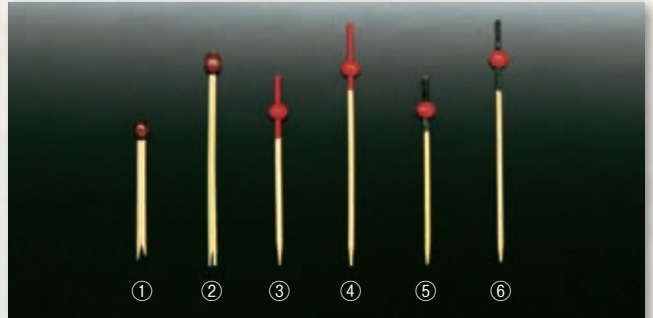

④ (09935) 水引飾り 亀 (小)
外寸 約10×6cm …… ¥220

- ① (06171) あずき松葉串 5cm 50本入 約長5cm ¥300 (¥6/本)
- ② (06172) あずき松葉串 8cm 50本入 約長8cm ¥300 (¥6/本)
- ③ (06169) 南天串 赤 7cm 10本入 約長7cm ¥130 (¥13/本)
- ④ (06167) 南天串 赤 9cm 10本入 約長9cm ¥130 (¥13/本)
- ⑤ (06170) 南天串 赤/黒 7cm 10本入 約長7cm ¥130 (¥13/本)
- ⑥ (06168) 南天串 赤/黒 9cm 10本入 約長9cm ¥130 (¥13/本)