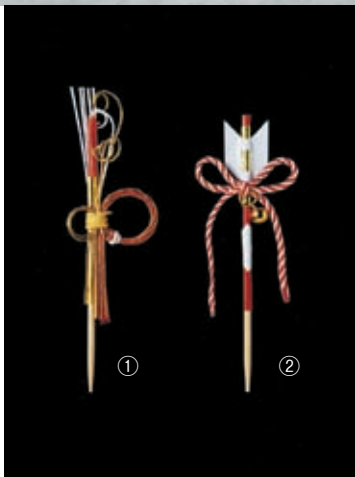

木串飾り (50本入)

- ① (09949) 水引 50本入
  約長12cm
  ¥5,000 (¥100/本)
- ② (09947) 破魔矢 50本入
  約長12cm
  ¥5,000 (¥100/本)