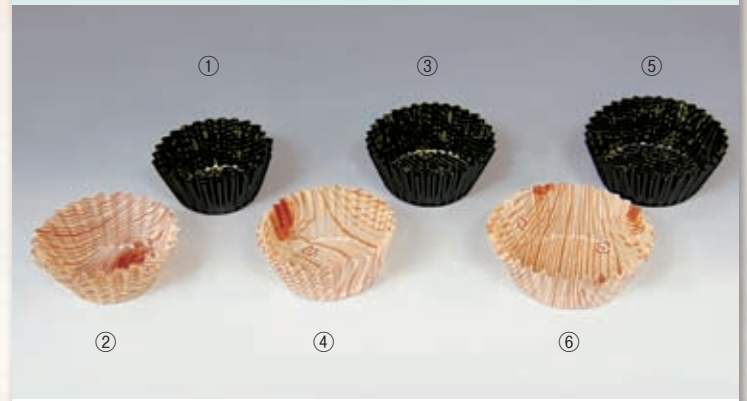

和風ケース(500枚入)

美味しく彩るきれいな和風ケースです。
●直接お料理を盛付けられます。

- ① (14711) 6F 楓 500枚入
  約 底径φ4×H2.4cm ¥1,700 (¥3.4/枚)
- ② (14714) 6F 木目 500枚入
  約 底径φ4×H2.4cm ¥1,700 (¥3.4/枚)
- ③ (14712) 7F 楓 500枚入
  約 底径φ4.5×H2.5cm ¥1,800 (¥3.6/枚)
- ④ (14715) 7F 木目 500枚入
  約 底径φ4.5×H2.5cm ¥1,800 (¥3.6/枚)
- ⑤ (14713) 8F 楓 500枚入
  約 底径φ5×H2.5cm ¥2,000 (¥4/枚)
- ⑥ (14716) 8F 木目 500枚入
  約 底径φ5×H2.5cm ¥2,000 (¥4/枚)

リップルカップ(100枚入)

リップルカップとはさざ波を立てると言う意味です。少し厚いPET素材を使用することで、形状をある程度調整できます。大・小のサイズと3種類の柄で用途に応じたお料理を盛付けてください。

●直接お料理を盛付けられます。