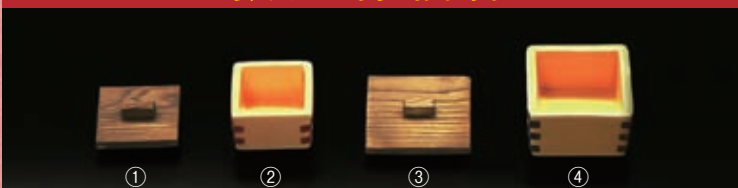

限定特価品

- ① (19630) 陶器枺(小)用焼杉蓋 外寸 約5×5×H2cm …… ¥30
- ② (19627) 陶器珍味枺(小) 外寸 約5×5×H3.5cm …… ¥150
- ③ (19631) 陶器珍味枺(大)用焼杉蓋 外寸 約6.5×6.5×H2cm …… ¥50
- ④ (19623) 陶器珍味枺(大) 外寸 約6.5×6.5×H3.8cm …… ¥200

※これらの商品は在庫限りとなります。