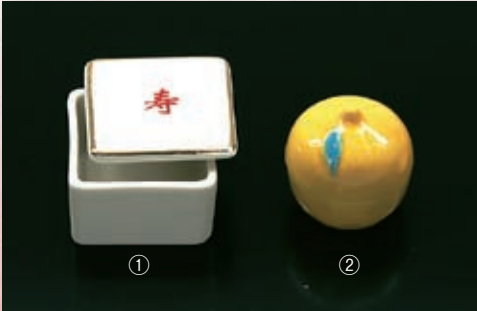

キューブ

- ① (19601) ピンク 10個入 外寸 約5.9×5.9×H3.7cm …… ¥1,500 (¥150/個)
- ② (19602) イエロー 10個入 外寸 約5.9×5.9×H3.7cm …… ¥1,500 (¥150/個)
- ③ (19603) ブルー 10個入 外寸 約5.9×5.9×H3.7cm …… ¥1,500 (¥150/個)

内面に丸みを持たせたつくりです。

- ① (19625) 角型蓋付 12個入
外寸 約5.9×5.9×H3.9cm
…………… ¥4,320 (¥360/個)
- ② (19624) ゆず 12個入
外寸 約φ5×H4.5cm
…………… ¥3,000 (¥250/個)