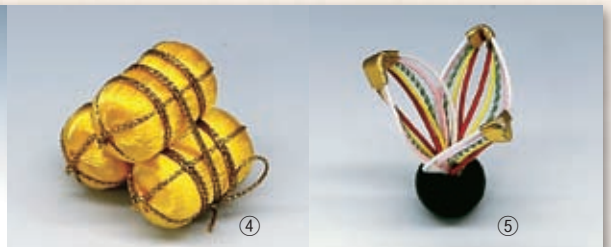

- ① (09560) ミニ舞扇 50本入
  約巾8×6.3cm ¥7,500 (¥150/本)
- ② (09557) 飾りミニ獅子頭 (大) 20個
  外寸 約9.5×4×H2.3cm ¥2,800 (¥140/個)
- ③ (09558) 飾りミニ獅子頭 (小) 20個
  外寸 約6.5×3×H1.8cm ¥2,600 (¥130/個)

- ④ (09939) 俵飾り 50個入
  外寸 約3×2.3×H3cm ¥7,500 (¥150/個)
- ⑤ (09940) 羽飾り 50個入
  外寸 約4×4.5cm ¥4,000 (¥80/個)

抗菌クリアシート(100枚入)

銀のパワー(銀系無機抗菌剤)で24時間後の減菌率99.99%以上。曇りを防ぎ(防曇性)お料理の見映えも損ないません。透明ですので、お料理や食品を損なうことなく利用できます。

(厚生省告示20号に適合)

●直接お料理を盛付けられます。

- ① (09605) 12cm 12×12cm ¥400 (¥4/枚)
- ② (09606) 15cm 15×15cm ¥500 (¥5/枚)
- ③ (09608) 16.5cm 16.5×16.5cm ¥800 (¥8/枚)
- ④ (09607) 18cm 18×18cm ¥1,100 (¥11/枚)
- ⑤ (09609) 19.5cm 19.5×19.5cm ¥1,300 (¥13/枚)
- ⑥ (09610) 21cm 21×21cm ¥1,500 (¥15/枚)

菌名(略称)	減菌率
大腸菌(ESC)	99.99%以上
黄色ブドウ球菌(STA)	99.99%以上
メチチリン耐性黄色ブドウ球菌(MRSA)	99.95%

抗菌ing safety sheet(100枚入)

抗菌ingとは、抗菌の進行形と言う意味を込めてネーミングされました。印字を施す事で消費者に抗菌であることを認知していただき、且つ安心感を持っていただけます。安全のため、印字は両面に抗菌クリアシートで挟み込み敷いたり掛けたりと、両面お使いいただけます。

※本製品はフィルム表面に付着する菌に対してその増殖を抑制するものであり、「防曇」「防カビ」効果は有していません。

特徴

抗菌性

フィルムの両面に「付着性」を付与し、フィルムの表面に付着する菌の増殖を抑制します。

防曇性

フィルムの両面に「防曇性」を付与しており、店頭での商品価値を高めます。

耐熱温度

開示していませんが、融点は約130℃です。

耐久性

半永久的です。

用途 — お弁当・食品などのシートにどうぞ。

- ① (05031) 16.5cm 16.5×16.5cm ¥1,600 (¥16/枚)
- ② (05032) 18cm 18×18cm ¥1,700 (¥17/枚)
- ③ (05033) 19.5cm 19.5×19.5cm ¥2,000 (¥20/枚)

抗菌OKシート市松(200枚入)

無機系の抗菌剤を使用しておりますので、安全性が高くお弁当・お料理にも安心してご使用いただけます。

●お料理を盛付ける際は印刷面に直接食材が触れないようにご使用ください。

※掛けてご使用の場合→「抗菌」の文字が読める方向で。

敷いてご使用の場合→「抗菌」の文字が反転している面に食材を盛付けてご使用ください。

- ① (05084) 9cm角 9×9cm ¥900 (¥4.5/枚)
- ② (05085) 12cm角 12×12cm ¥1,340 (¥6.7/枚)
- ③ (05086) 15cm角 15×15cm ¥1,900 (¥9.5/枚)
- ④ (05087) 18cm角 18×18cm ¥3,000 (¥15/枚)
- ⑤ (05088) 20cm角 20×20cm ¥3,750 (¥18.75/枚)