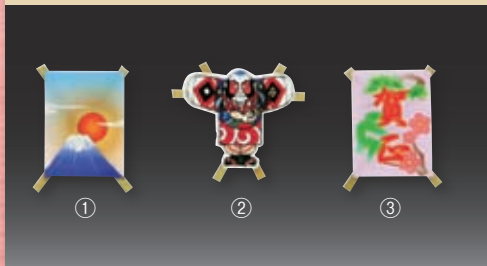

飾りミニ凧 (50枚入)

無蛍光紙を使用し、印刷面にPP貼り加工を施していますので、食品に触れても大丈夫です。小さなおせち料理向けにサイズにもこだわりました。

- ① (09573) 富士日の出 50枚入
  3×4cm ¥3,000 (¥60/枚)
- ② (09571) 奴 50枚入
  3×4cm ¥3,000 (¥60/枚)
- ③ (09572) 松竹梅賀正 50枚入
  3×4cm ¥3,000 (¥60/枚)