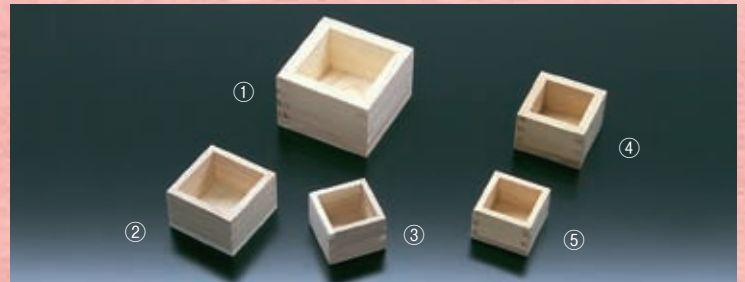

木製枺

- ① (09143) 包装用組型枺(大) 外寸 約8.4×8.4×H5.4cm …… ¥280
- ② (09142) 包装用組型枺(中) 外寸 約6×6×H4cm …… ¥200
- ③ (09144) 包装用組型枺(小) 外寸 約4.6×4.6×H3.3cm …… ¥170
- ④ (05565) 桧祝枺 外寸 約6×6×H4cm …… ¥500
- ⑤ (05566) 桧豆枺 外寸 約4.6×4.6×H3.3cm …… ¥440

注:包装用組型枺は水物に使用できません。