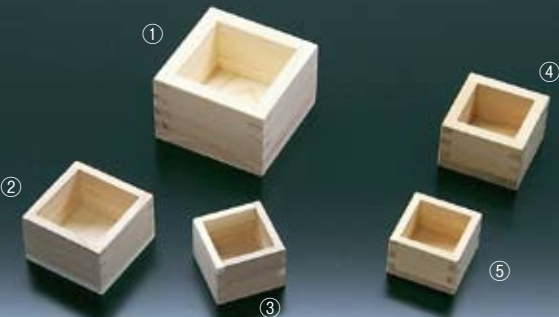

- ① (19612) ぐい呑み イラボ 大 外寸約φ5.9×H4cm …… ¥270
- ② (19613) ぐい呑み イラボ 小 外寸約φ5×H3.8cm …… ¥260

- ① (19614) ぐい呑み 織部 大 外寸約φ5.9×H4.1cm …… ¥250
- ② (19615) ぐい呑み 織部 小 外寸約φ5×H3.8cm …… ¥240

- ① (19608) 2.5勺 蛇の目 ぐい呑み 外寸約φ5×H4.2cm …… ¥270
- ② (19609) 2.0勺 蛇の目 ぐい呑み 外寸約φ4.5×H3.9cm …… ¥260

木製枳

- ① (09143) 包装用組型枳 (大) 外寸 約8.4×8.4×H5.4cm …… ¥280
- ② (09142) 包装用組型枳 (中) 外寸 約6×6×H4cm …… ¥200
- ③ (09144) 包装用組型枳 (小) 外寸 約4.6×4.6×H3.3cm …… ¥170
- ④ (05565) 桧祝枳 外寸 約6×6×H4cm …… ¥500
- ⑤ (05566) 桧豆枳 外寸 約4.6×4.6×H3.3cm …… ¥440