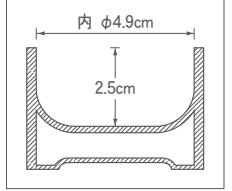

オープン価格

PP満月角小鉢(10個入) 外寸 約5.5×5.5×H3.7cm

見栄えと容量のバランスを考えて誕生した新しい申子です。隙間が気になる…。陶器では重たくなる…。紙容器では容量が大きすぎる…。などの問題をもとに作った新しいカタチです。

- ① (09537) PP満月角小鉢 黒 (10個入) 約5.5×5.5×H3.7cm … ¥800 (¥80/個)
- ② (09536) PP満月角小鉢 赤 (10個入) 約5.5×5.5×H3.7cm … ¥800 (¥80/個)
- ③ (09535) PP満月角小鉢 黄 (10個入) 約5.5×5.5×H3.7cm … ¥800 (¥80/個)