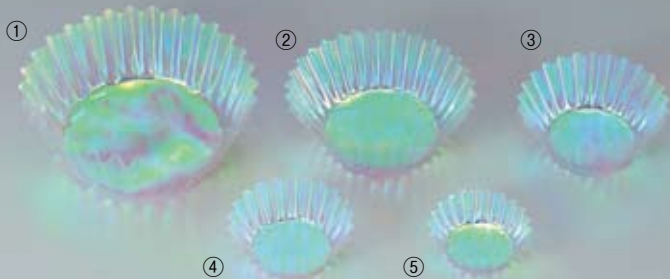

●直接お料理を盛付けられます。

- ① (14701) 6F ゴールド 500枚入 約 底径φ4×H2.4cm ¥1,600 (¥3.2/枚)
- ② (14704) 6F シルバー 500枚入 約 底径φ4×H2.4cm ¥1,600 (¥3.2/枚)
- ③ (14702) 7F ゴールド 500枚入 約 底径φ4.5×H2.5cm ¥1,700 (¥3.4/枚)
- ④ (14705) 7F シルバー 500枚入 約 底径φ4.5×H2.5cm ¥1,700 (¥3.4/枚)
- ⑤ (14703) 8F ゴールド 500枚入 約 底径φ5×H2.5cm ¥1,800 (¥3.6/枚)
- ⑥ (14706) 8F シルバー 500枚入 約 底径φ5×H2.5cm ¥1,800 (¥3.6/枚)

オーロラカップ

食材を七色のきらびやかな輝きで包みます。お料理からお弁当までサイズも豊富に幅広くお使いいただけます。

●直接お料理を盛付けられます。

- ① (19470) φ150 200枚入 約 底径φ7.3×H4cm …… ¥4,800 (¥24/枚)
- ② (33552) φ115 500枚入 約 底径φ5×H3.2cm …… ¥6,000 (¥12/枚)
- ③ (33551) φ95 500枚入 約 底径φ4×H2.5cm …… ¥4,500 (¥9/枚)
- ④ (33550) φ75 500枚入 約 底径φ3.5×H1.7cm …… ¥4,000 (¥8/枚)
- ⑤ (33549) φ60 500枚入 約 底径φ2.5×H1.5cm …… ¥3,500 (¥7/枚)