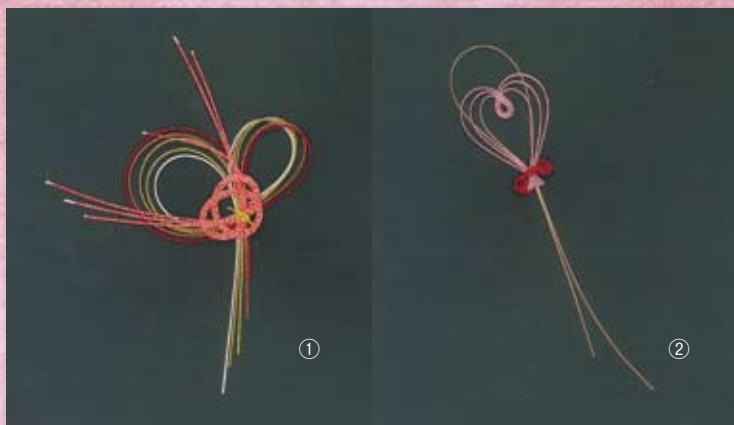

① (09961) 水引飾り 華舞 50本入
外寸 約11.5×10.5cm ¥5,100 (¥102/本)
② (09960) 水引飾り こころ 50本
外寸 約15×3.5cm ¥2,300 (¥46/本)