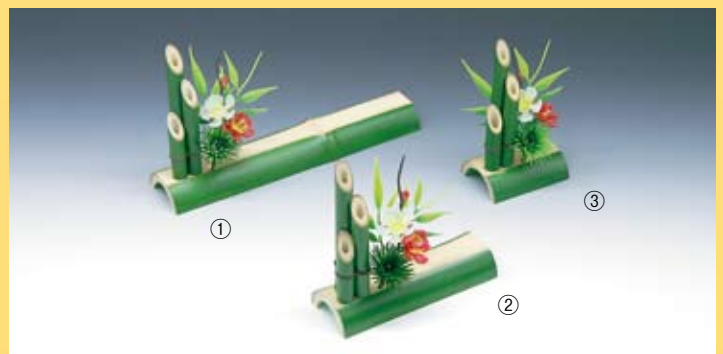

- ① (09568) 松竹梅宴台(大) 約21×5×H12cm …… **¥200**
- ② (09569) 松竹梅宴台(中) 約12×5×H12cm …… **¥150**
- ③ (09570) 松竹梅宴台(小) 約7×5×H12cm …… **¥120**

※表示価格に消費税は含まれておりません。