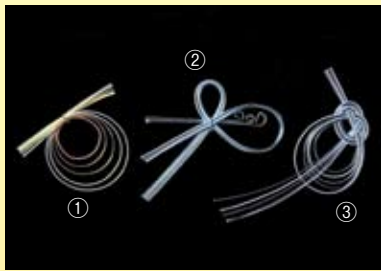

※表示価格に消費税は含まれておりません。

限定特価品

※こちらの商品は在庫限りとなります。

- ① (09954) 水引飾り(結) ホワイト 50本入
外寸 約6×8cm ……**¥2,000** (¥40/本)
- ② (09956) 水引飾り(蝶) ブルー 50本入
外寸 約11×9cm ……**¥2,500** (¥50/本)
- ③ (09958) 水引飾り(翔) ブルー 50本入
外寸 約12×9cm ……**¥2,500** (¥50/本)