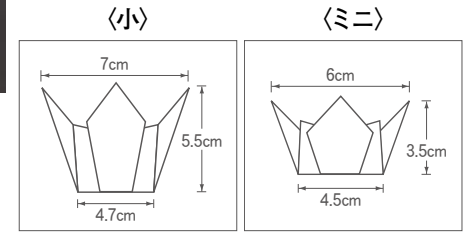

- ① (66392) 白雲竜 (小)
- ② (66395) 紅梅雲竜 (小)
- ③ (66397) オーロラ (小)
- ④ (66398) 双金 (小)
- ⑤ (66386) 白雲竜 (ミニ)
- ⑥ (66389) 紅梅雲竜 (ミニ)
- ⑦ (66391) オーロラ (ミニ)
- ⑧ (66408) 双金 (ミニ)

オープン価格