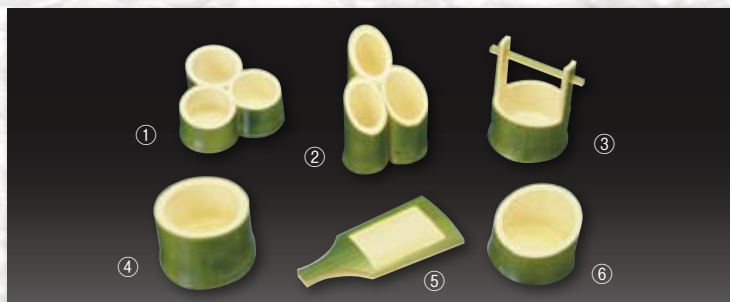

注:包装用組型枳は水物に使用できません。

五色豆草紙

薄いOP加工を施し、雲竜和紙本来の良さを損なわず、直接お料理を盛付けることができます。金銀を散らし、豪華に仕上げています。小さなお料理の演出にどうぞ。

- (14830) 五色豆草紙 5色×100枚 6×6cm …… ¥1,500 (¥3/枚)

竹丸チョコや陶器珍味などのフタとしてもご使用いただいています!

※OP面をご使用ください。

青塗竹容器

- ①(09239) 青塗門松珍味入(小) 外寸 約10×H4.5cm …… ¥780
- ②(09225) 青塗門松珍味入(大) 外寸 約10×H9cm …… ¥1,000
- ③(09264) 青塗角手桶皿(小) 外寸 約φ6×H3.5/8cm …… ¥1,050
- ④(09236) 青塗丸チヨコ 外寸 約φ5.5~6×H4.5cm …… ¥450
- ⑤(09247) 青塗羽子板皿(小) 外寸 約11×5cm …… ¥650
- ⑥(09237) 青塗ハス切チヨコ 外寸 約φ5.5~6×H2.5/4.5cm …… ¥450

竹容器

- ①(09004) 羽子板珍味入(生地) 外寸 約11×5cm …… ¥140
- ②(09011) 俵珍味入(生地) 外寸 約10×H4cm …… ¥210
- ③(09007) 丸チヨコ(生地) 外寸 約φ5.5~6×H4.5cm …… ¥120
- ④(09006) ハス切チヨコ(生地) 外寸 約φ5.5~6×H2.5/4.5cm …… ¥120

串・ピックス

国産松葉串(青)

- ①(06041) 10cm 100本 約10cm ¥1,100 (¥11/本)
- ②(06040) 9cm 100本 約9cm ¥1,100 (¥11/本)
- ③(06039) 8cm 100本 約8cm ¥1,100 (¥11/本)
- ④(06020) 7cm 100本 約7cm ¥1,150 (¥11.5/本)
- ⑤(06038) 5cm 100本 約5cm ¥1,150 (¥11.5/本)